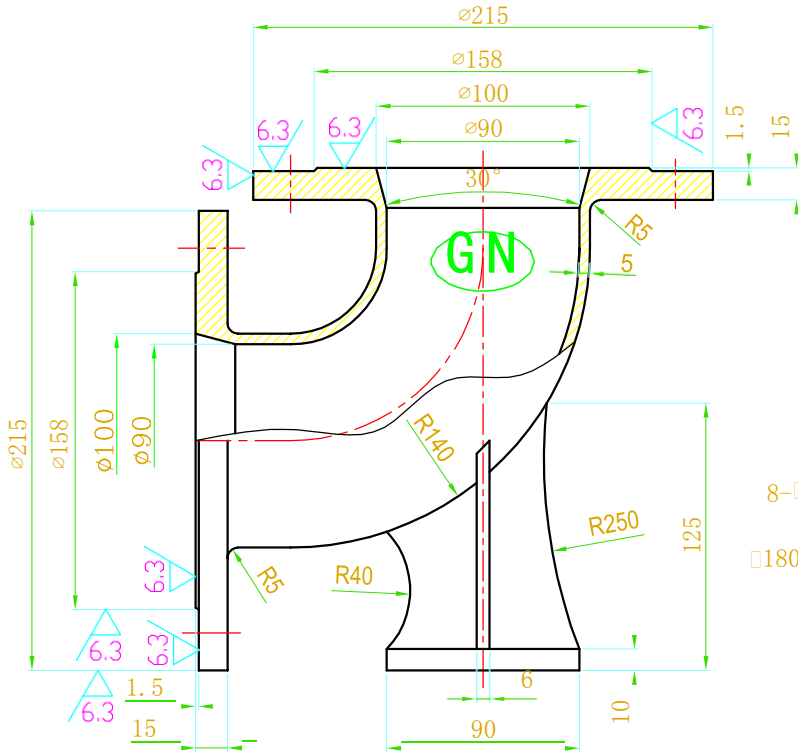

CÔNG TY TNHH GIANG NAM VN

ĐC: Số 401 Lương Thế Vinh, Nam Từ Liêm, HN

CHÂN TRỤ CỨU HỎA 3 CỬA

Chân trụ cứu hỏa có bích hai đầu dùng kết hợp với họng chữa cháy ngoài trời và thường chôn ngầm bên dưới mặt đất. Linh kiện đúc sử dụng công nghệ sản xuất gia công đúc ép hiện đại, bề mặt được xử lý