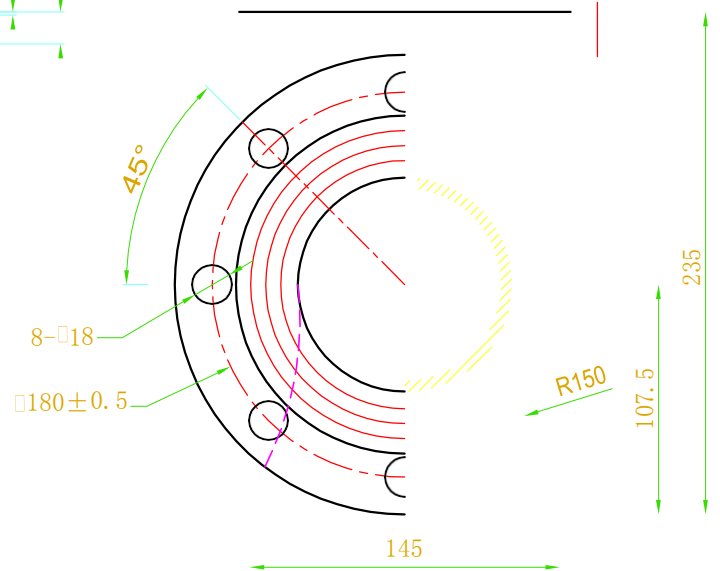

CÔNG TY TNHH GIANG NAM VN

ĐC: Số 401 Lương Thế Vinh, Nam Từ Liêm, HN

CHÂN TRỤ CỨU HỎA 3 CỬA

Chân trụ cứu hỏa có bích hai đầu dùng kết hợp với họng chữa cháy ngoài trời và thường chôn ngầm bên dưới mặt đất. Linh kiện đúc sử dụng công nghệ sản xuất gia công đúc ép hiện đại, bề mặt được xử lý