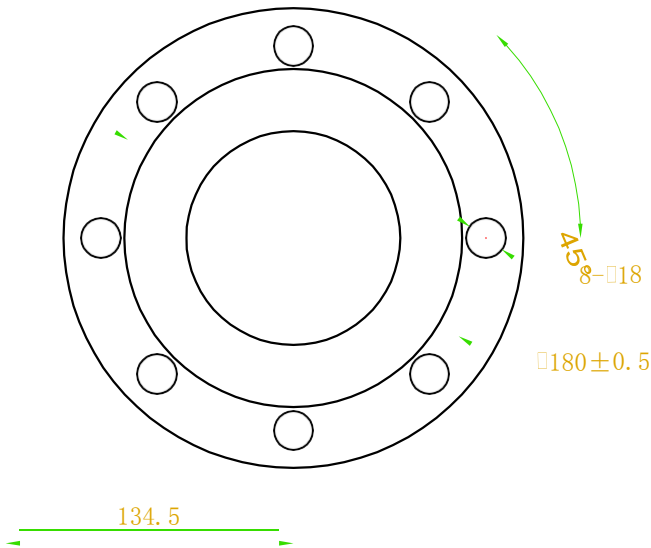

CÔNG TY TNHH GIANG NAM VN

ĐC: Số 401 Lương Thế Vinh, Nam Từ Liêm, HN

CHÂN TRỤ CỨU HỎA 3 CỬA

Chân trụ cứu hỏa có bích hai đầu dùng kết hợp với họng chữa cháy ngoài trời và thường chôn ngầm bên dưới mặt đất. Linh kiện đúc sử dụng công nghệ sản xuất gia công đúc ép hiện đại, bề mặt được xử lý