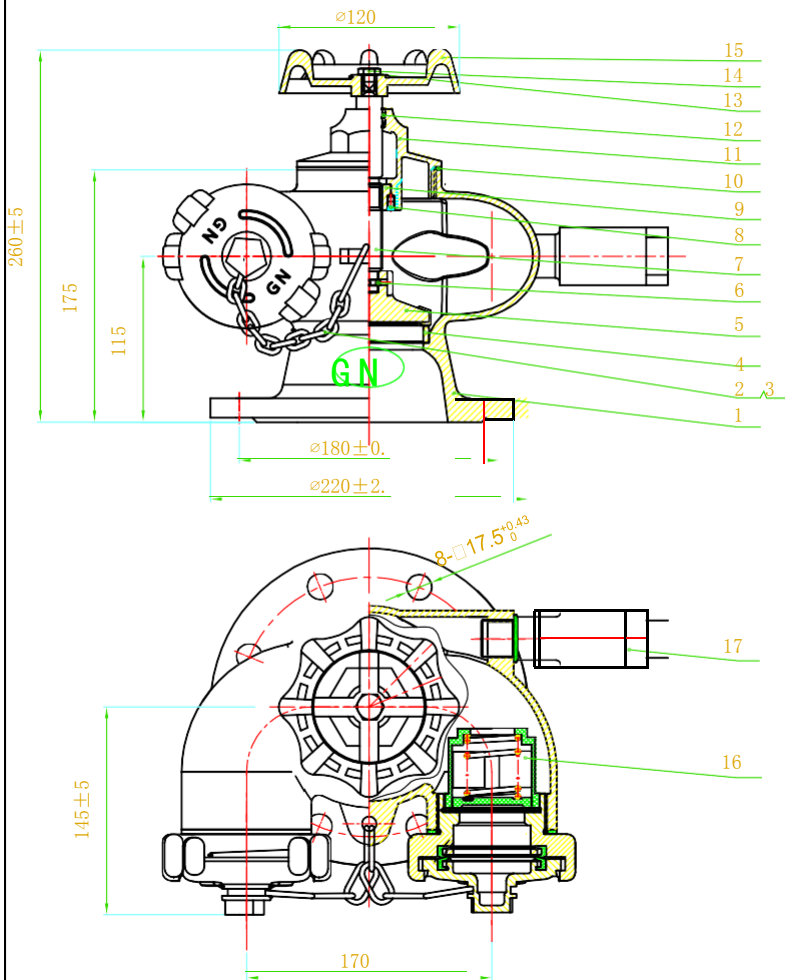

## HỘNG TIẾP NƯỚC SQD 100-1.6

Hộng tiếp nước chữa cháy 2 cửa D65 được làm từ chất liệu gang pha thép có 2 cửa ngõ ra. Khớp nối linh hoạt đem lại sự tiện dụng cao nhất cho người sử dụng.

17	GB/T12243-1989	Nút an toàn D20	1	Tổng hợp
16	SQD100-1.6-13	Lò xo	2	Tổng hợp
15	SQD100-1.6-12	Tay vệt	1	Q235
14	GB/T5781-2000	Bu lông 6 cạnh	1	Thép mạ kẽm
13	SQD100-1.6-11	Tấm nhãn mác	1	YL104
12	GB3452.1-92	Vòng đệm kim	2	Cao su chịu dầu
11	SQD100-1.6-10	Nắp van	1	QT450
10	SQD100-1.6-09	Vòng đệm kim	1	Nhựa dẻo polystylen
9	SQD100-1.6-08	Vòng đệm kim	1	ZCuZn38
8	GB/T73-1989	Bu lông M5x10mm	1	Thép mạ kẽm
7	SQD100-1.6-07	Trục van	1	ZCuZn38
6	SQD100-1.6-06	Vòng ngăn	1	Đồng
5	SQD100-1.6-05	Cánh van	1	HT200
4	SQD100-1.6-04	Đế van	1	ZCuZn38
3	SQD100-1.6-03	Xích an toàn lớn	0	Q235
2	SQD100-1.6-02	Xích an toàn nhỏ	0	Q235
1	SQD100-1.6-01	Thân van	1	QT450
STT	Mã số	Tên linh kiện	Số lượng	Vật liệu