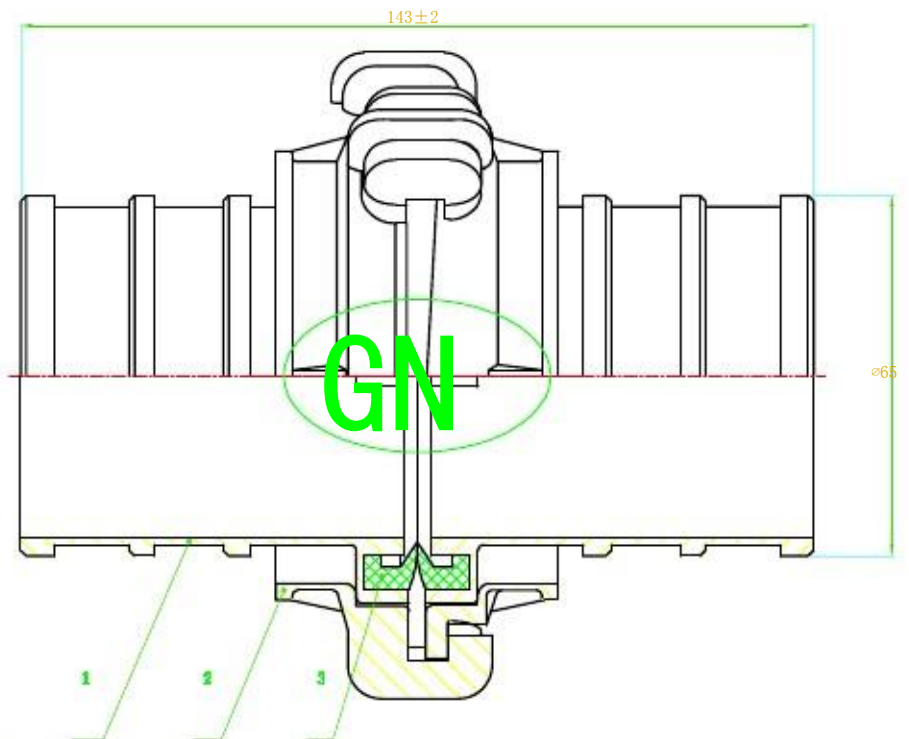

CÔNG TY TNHH GIANG NAM

ĐC: Số 401 Lương Thế Vinh, Nam Từ Liêm, Hà Nội

KHỚP NỐI D65

Khớp nối nhanh linh hoạt dùng kết nối như cuộn vòi...
đem lại sự tiện dụng cao nhất cho người sử dụng.

3	KD65-04	Rãnh khớp	2	Cao su chịu dầu
2	KD65-02	Mặt đệm	2	YL104
1	KD65-01	Thân khớp	2	YL104
STT	Mã số	Tên linh kiện	Số lượng	Vật liệu