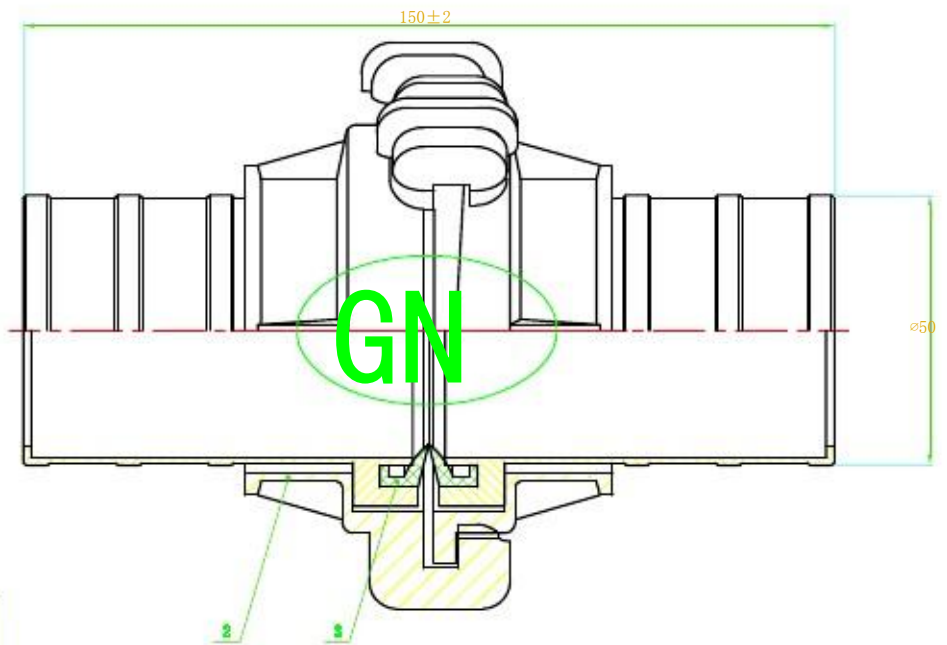

### KHỚP NỐI D50

Khớp nối nhanh linh hoạt dùng kết nối với cuộn vòi...

2	XS61-04	Đỉnh khớp	2	Cao su chịu tải
2	XS61-02	Màng nối	2	YL104
1	XS61-01	Thân khớp	2	YL104
STT	Mã số	Tên linh kiện	Số lượng	Vật liệu