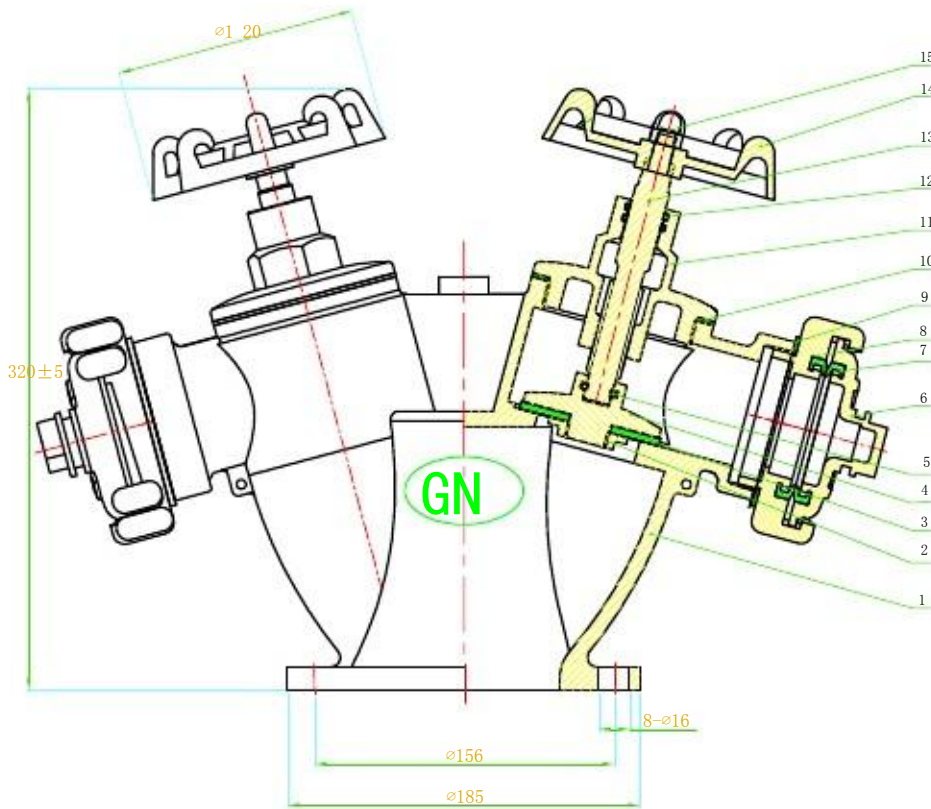

CÔNG TY TNHH GIANG NAM VN

ĐC Số 401 Lương Thế vinh, Nam Từ Liêm, HN

TRỤ CHỮA CHÁY 2 CỬA 65-16K-65

Trụ chữa cháy 2 cửa D65 được làm từ chất liệu gang pha thép có 2 cửa ngõ ra. Khớp nổi linh hoạt đem lại sự tiện dụng cao nhất cho người sử dụng.

1	GN-25K00-2000	Đai ốc	2	Thép mạ kẽm
14	GN-25K00-14	Tay vặn	2	HT200
13	GN-25K00-19	Tựa van	2	ZD25-88
12	GN-25K00-12	Vòng đệm kim	4	Cao su chịu dầu
11	GN-25K00-11	Nắp van	2	HT200
10	GN-25K00-10	Vòng đệm kim	2	Nệm ốc polyetylen
9	GN-25K00-09	Vòng đệm Lúa	2	Cao su chịu dầu
8	GN-25K00-08	Hộp nước	2	QT450
7	GN-25K00-07	Rãnh khớp	4	Cao su chịu dầu
6	GN-25K00-06	Nắp lót	2	QT450
5	GN-25K00-05	Vòng nắp G	2	QT236
4	GN-25K00-04	Chốt van	2	HT200
3	GN-25K00-03	Vòng đệm kim	2	Cao su chịu dầu
2	GN-25K00-02	Đai ốc M22	2	AMS
1	GN-25K00-01	Thân van	1	HT450
STT	Mã số	Tên linh kiện	Số lượng	Vật liệu